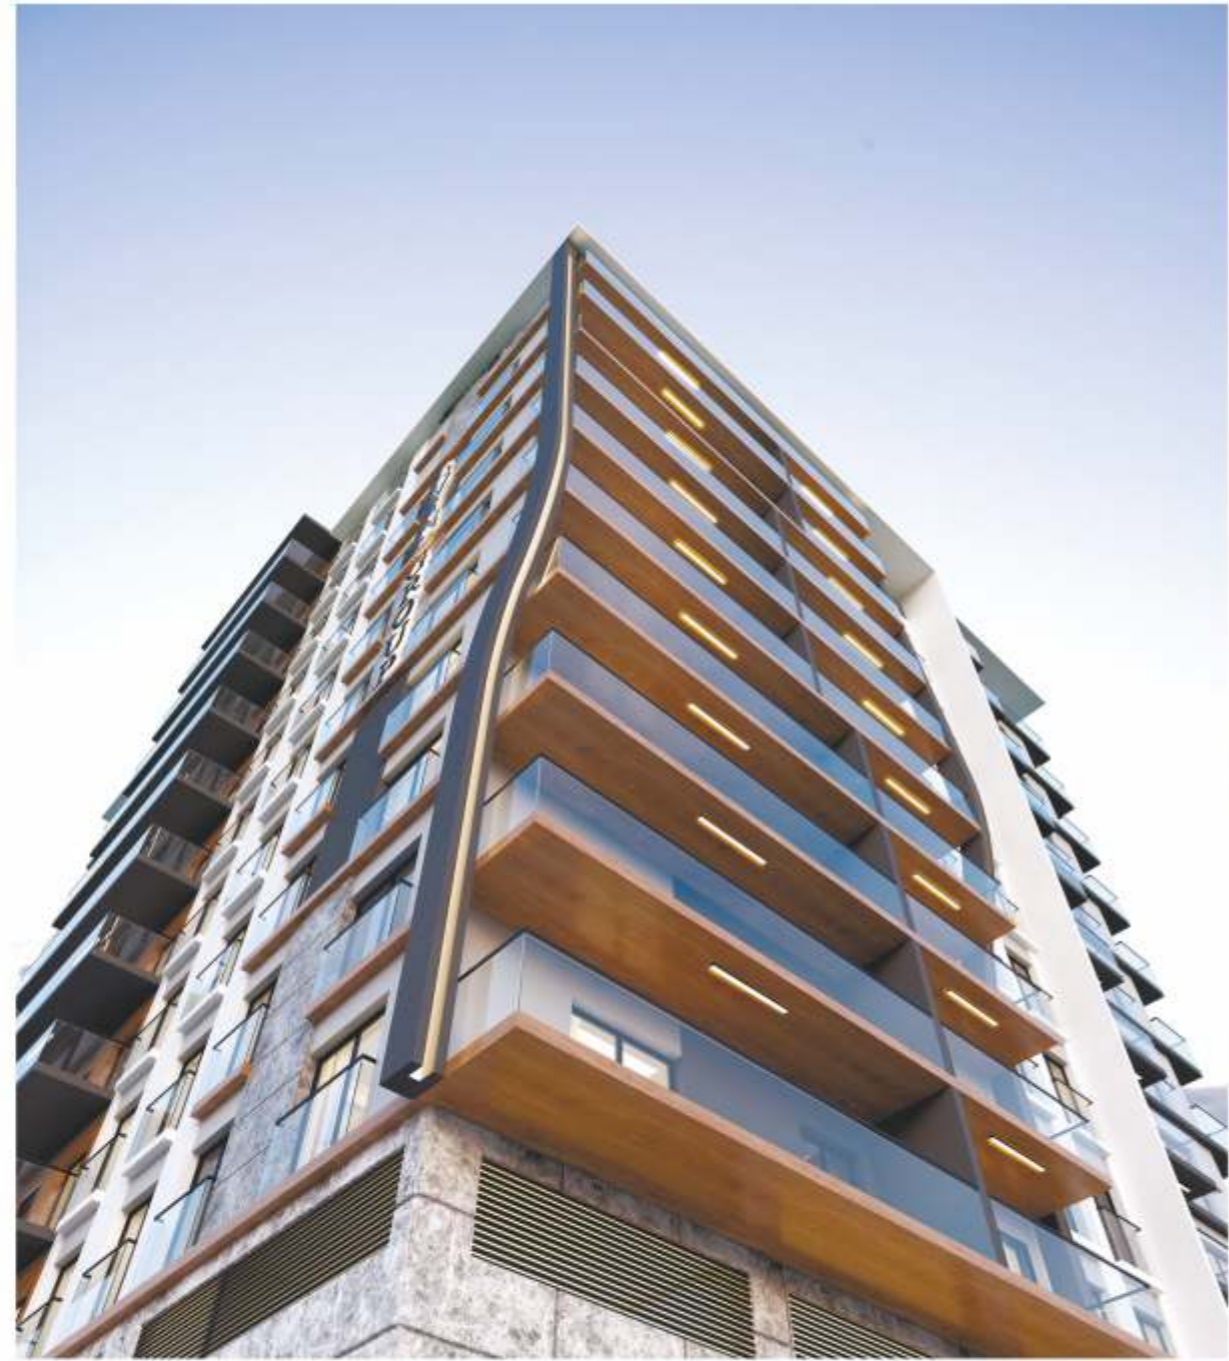

Karşıyaka'nın Yeni Merkezinde Bir Proje...

İzmir'in en gözde ilçesi olan KARŞIYAKA'da bulunan yeni projemiz NOWO LIFE ilçenin hızla gelişen yeni merkezinde olup, bir çok sosyal, kültürel, eğitim ve sağlık merkezine oldukça yakın bir konumda bulunması bulunduğu bölgenin ve şehrin her yerini ulaşılabilir kılıyor.

Çevre yolu 1 dk.
Westpark 10 dk.
Karşıyaka Çarşısı 10 dk.
Bostanlı 10 dk.
Mavi şehir 10 dk.
AOSB 15 dk.
Mavi bahçe A.V.M. 10 dk.
Medical Park Hastanesi 1 dk.
Emine Lahor O.Ö.O. 1 dk.
Zincir Marketler 1 dk.

www.niveryapi.com