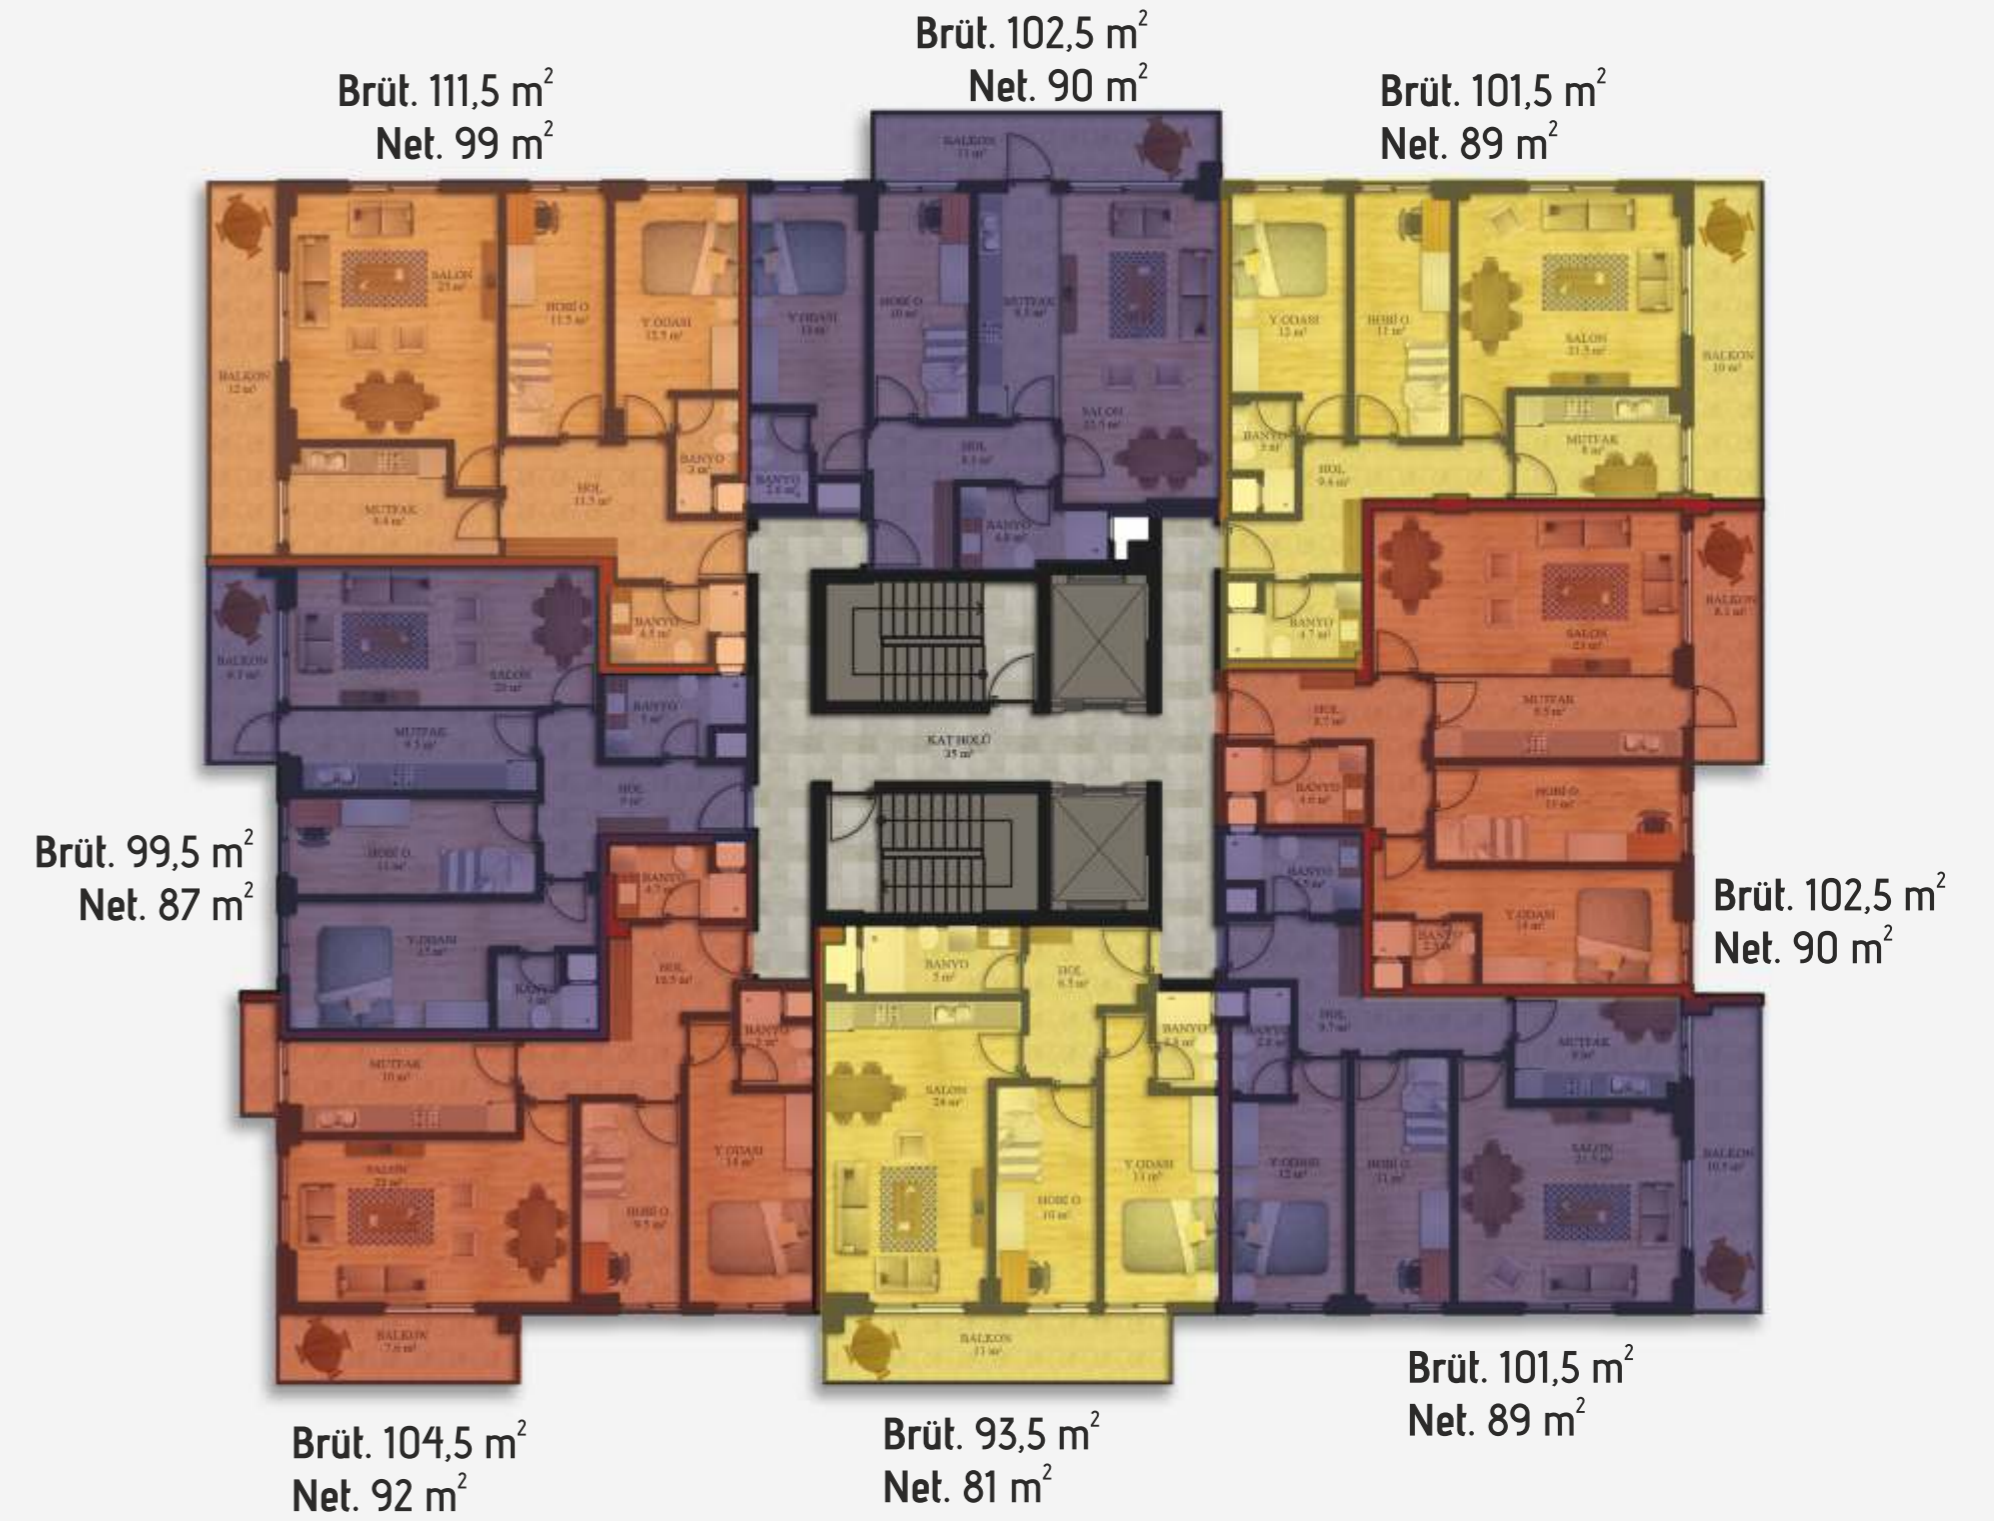

NOWO LIFE

• Kat Planları

Mimarlık, iç mimarlık ve görselleştirme projeleri

MINERVA
ARCHITECTS

mimarlık tarafından yapılmıştır...

ZEMİN KAT PLANI

1.-2.-3.-4. KAT PLANLARI

5.-6.-7. KAT PLANLARI

8. KAT PLANI

9. KAT PLANI (Dupleks)

ÇATI KATI (Dupleks)

Evinkent

Evinlife

Siel Life

Evingarden

NOWO LIFE