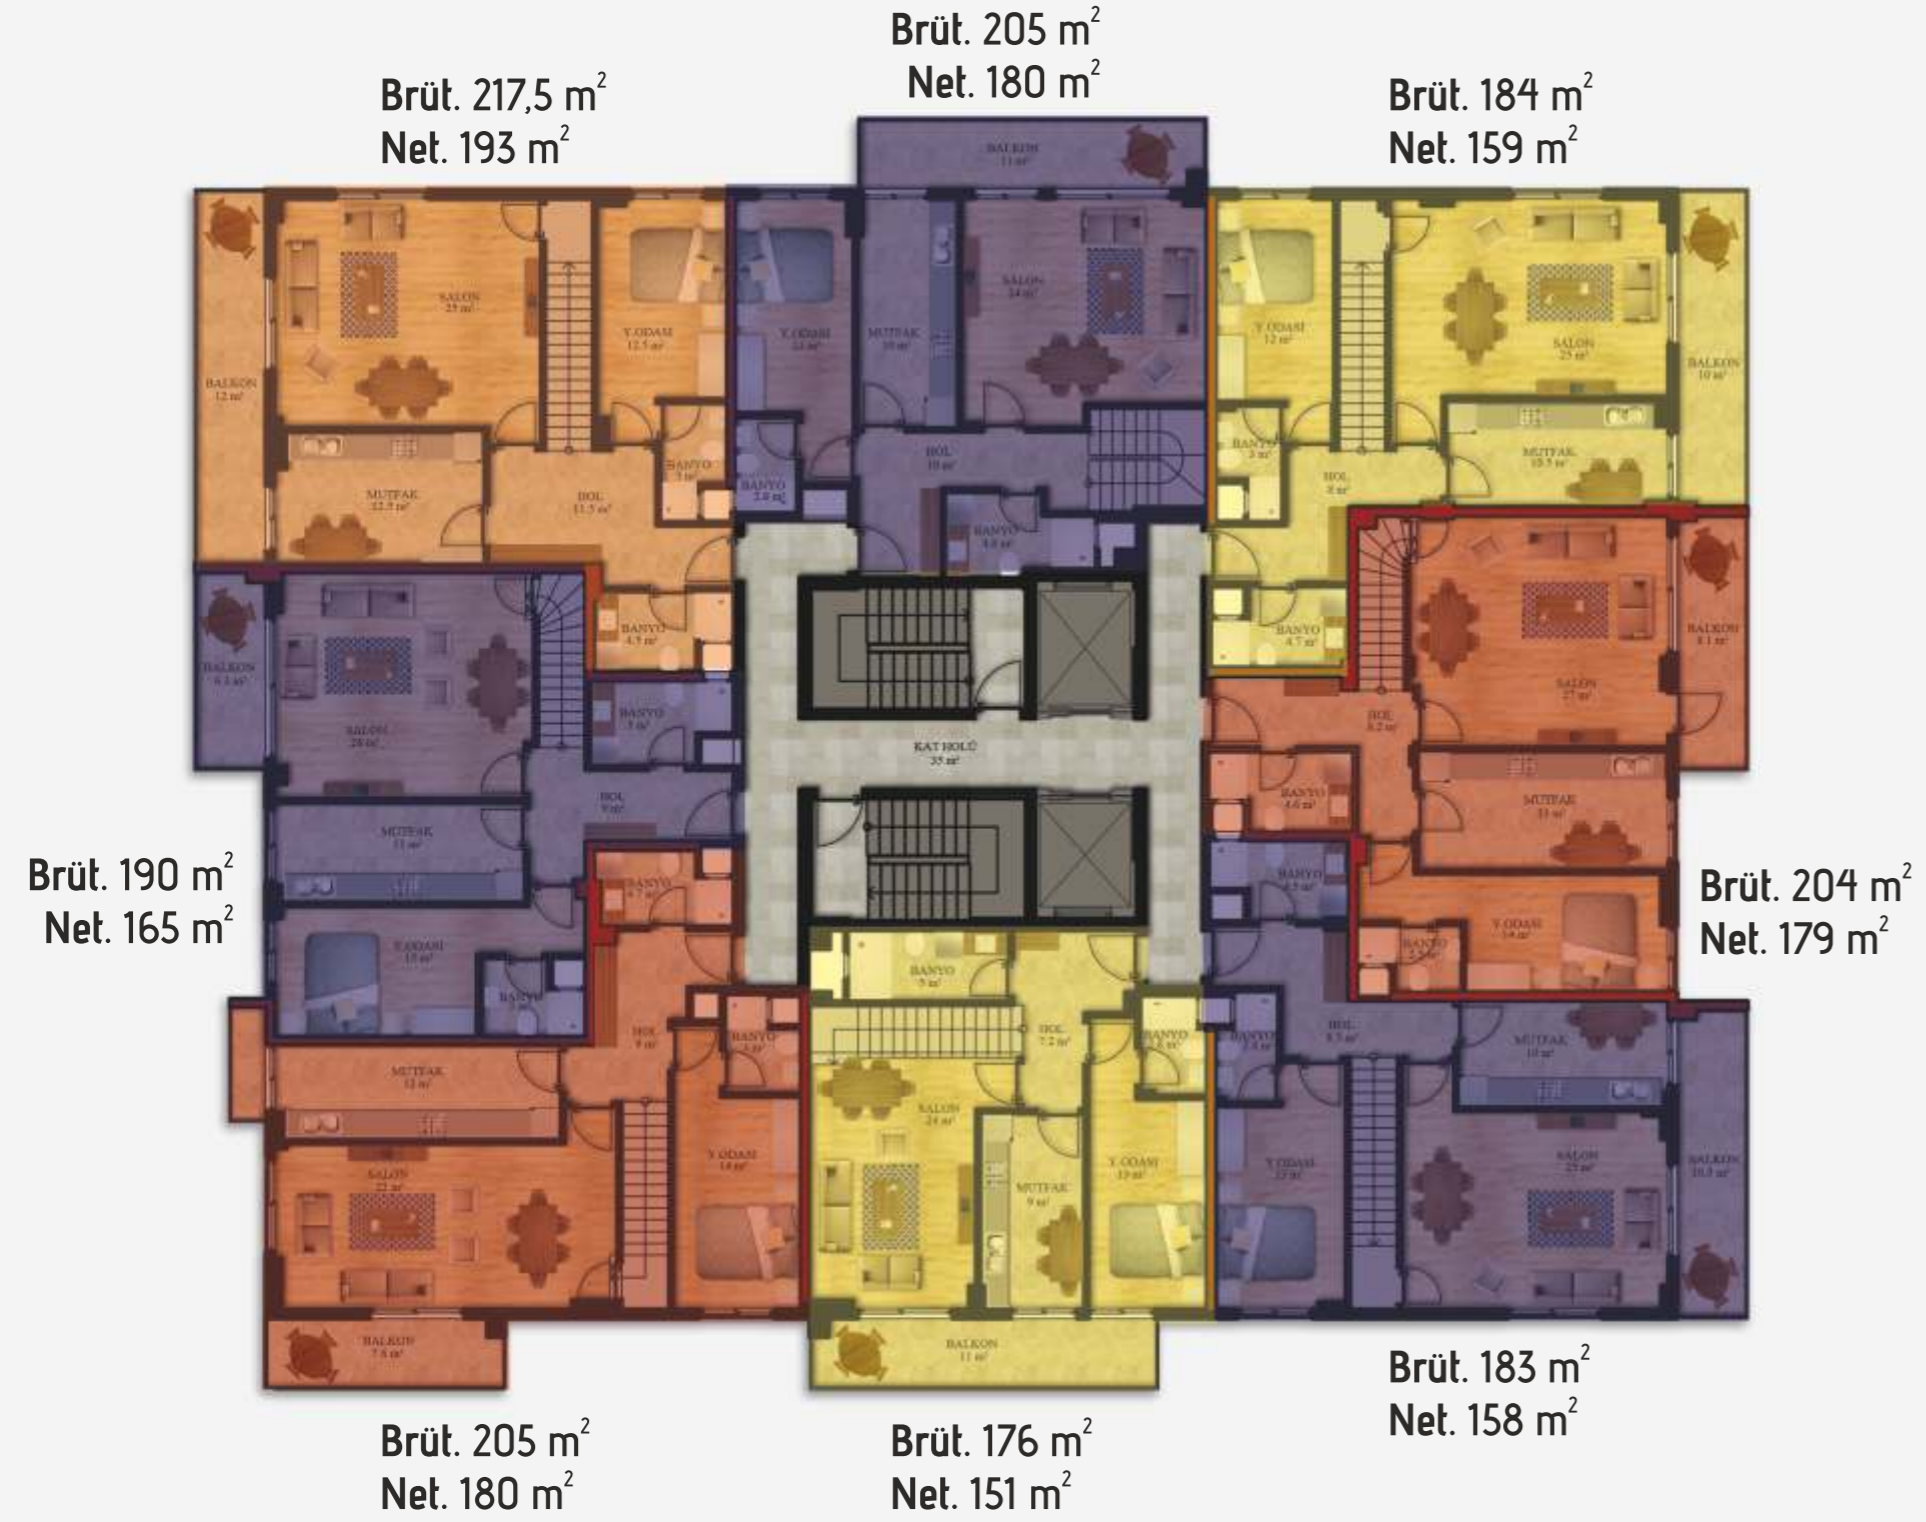

NOWO LIFE

• Kat Planları

Mimarlık, iç mimarlık ve görselleştirme projeleri

MINERVA
ARCHITECTS

mimarlık tarafından yapılmıştır...

ZEMİN KAT PLANI

1.-2.-3.-4. KAT PLANLARI

5.-6.-7. KAT PLANLARI

8. KAT PLANI

9. KAT PLANI (Dupleks)

ÇATI KATI (Dupleks)

Evinkent

Evinlife

Siel Life

Evingarden

NOWO LIFE