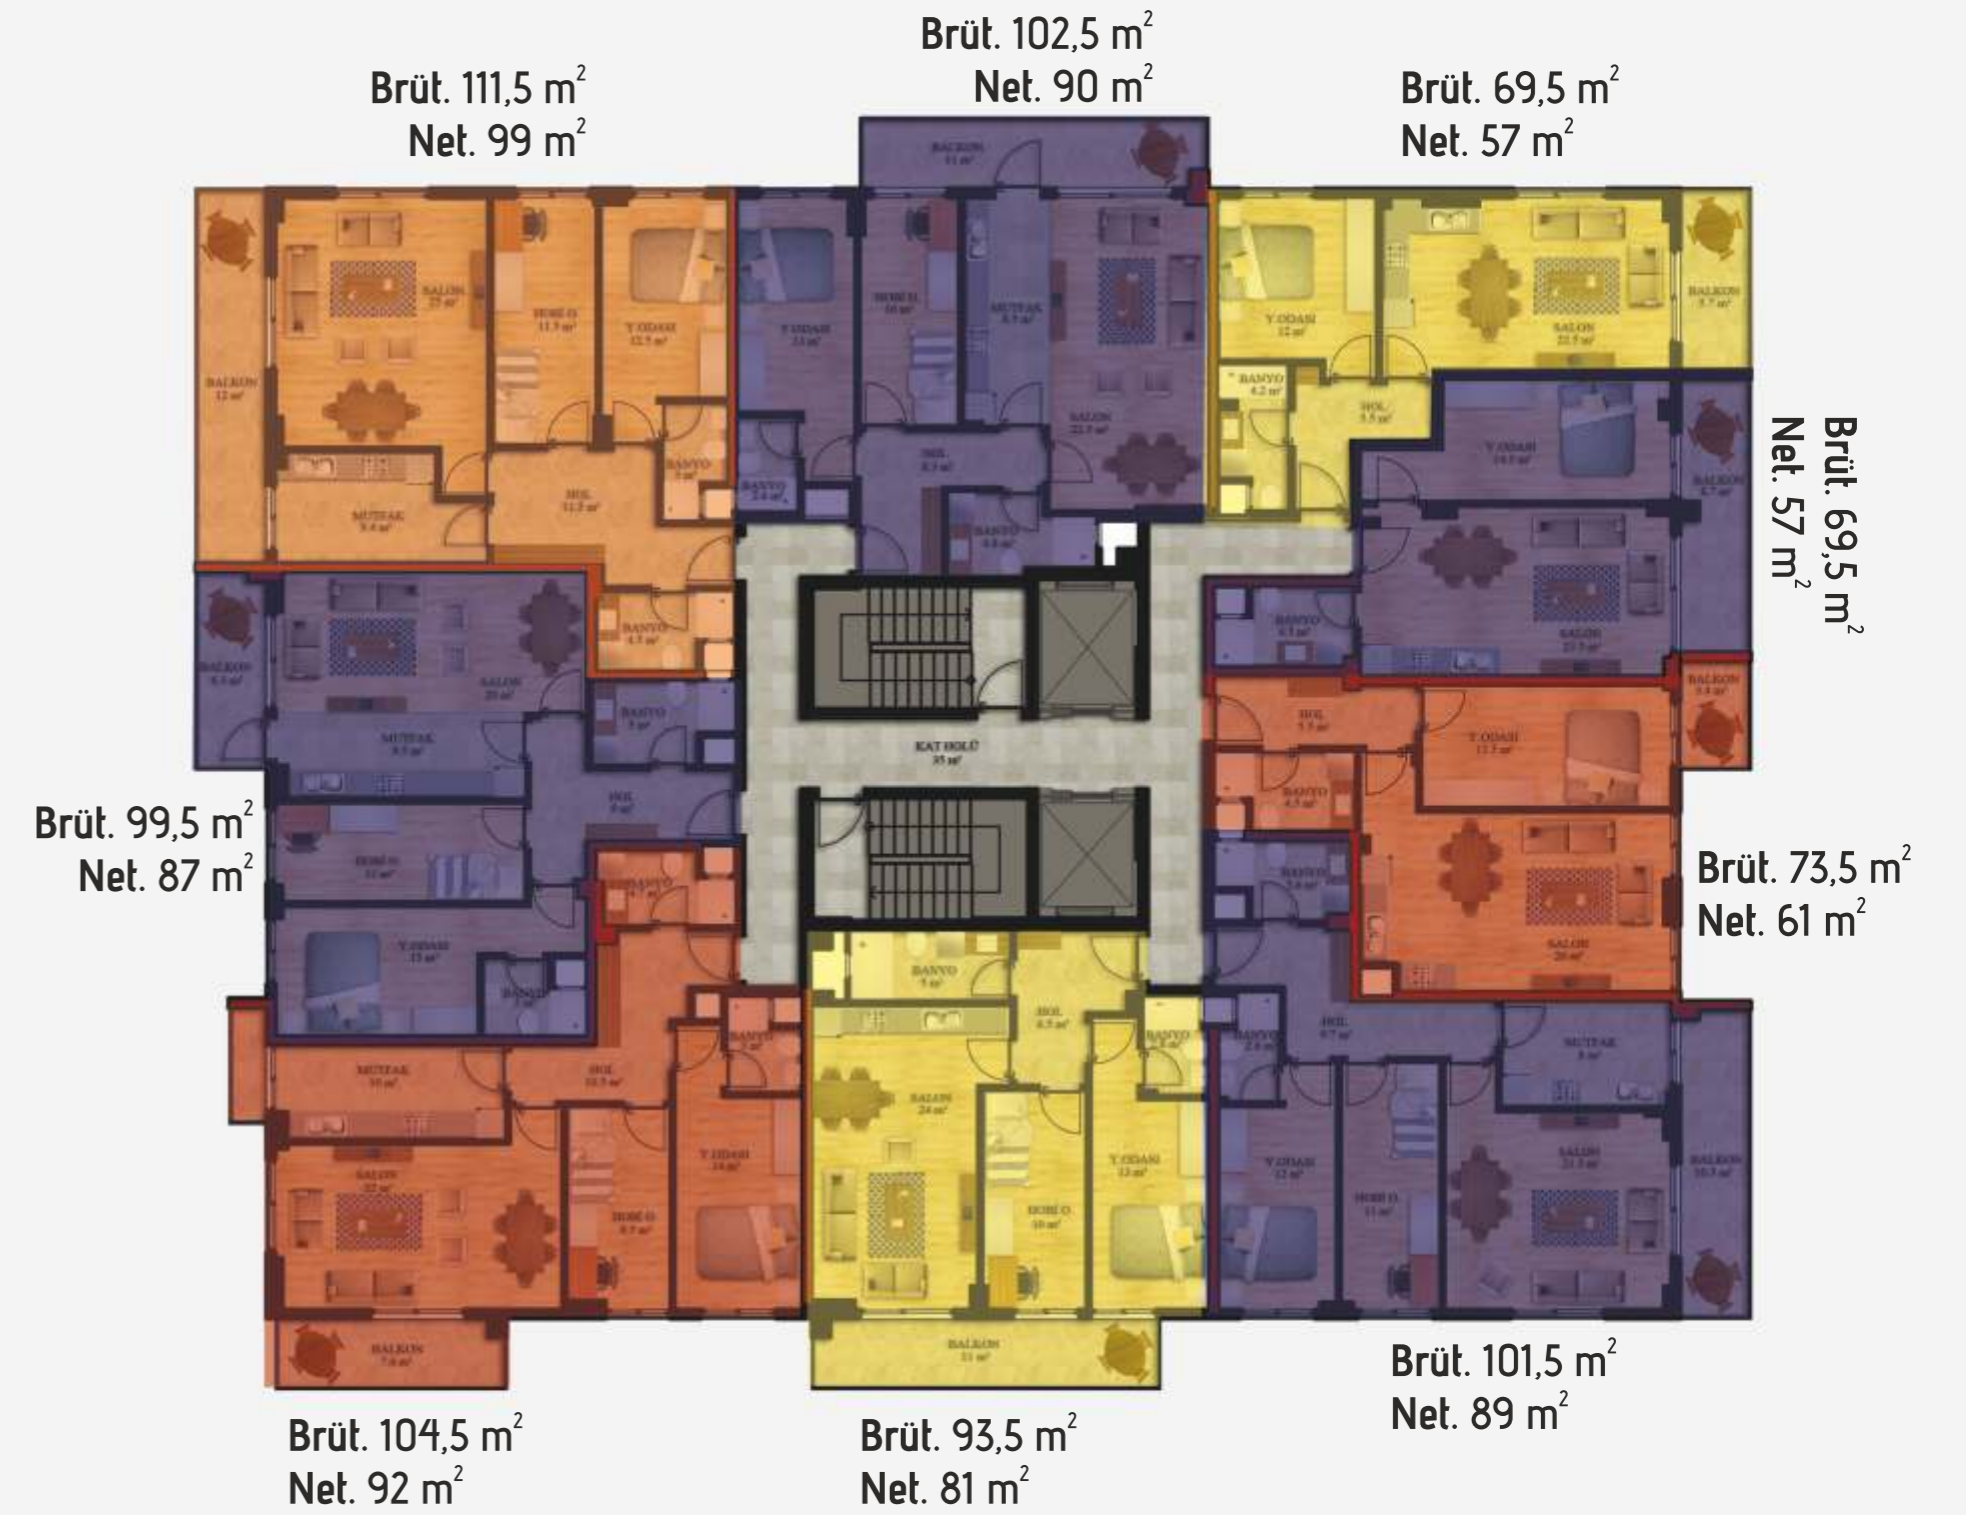

NOWO LIFE

• Kat Planları

Mimarlık, iç mimarlık ve görselleştirme projeleri

MINERVA
ARCHITECTS

mimarlık tarafından yapılmıştır...

ZEMİN KAT PLANI

1.-2.-3.-4. KAT PLANLARI

5.-6.-7. KAT PLANLARI

8. KAT PLANI

9. KAT PLANI (Dupleks)

ÇATI KATI (Dupleks)

Evinkent

Evinlife

Siel Life

Evingarden

NOWO LIFE