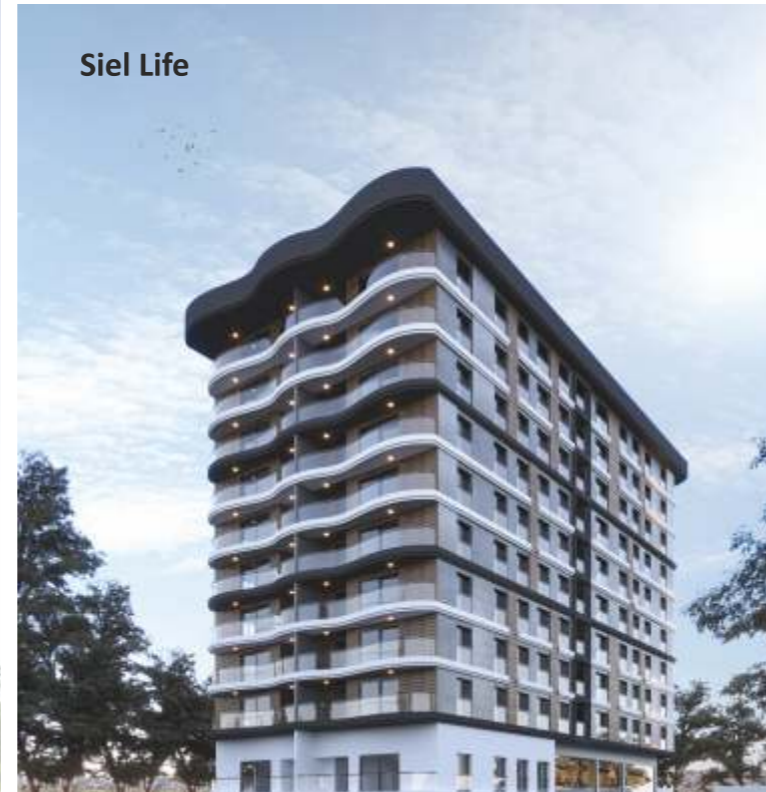

Referanslarımız

- Evinkent Sitesi 125 Daire • 1 Dükkan
  - Enes Apt. 42 Daire • 1 Dükkan
  - Acar 3 Apt. 28 Daire • 8 Dükkan
  - Danış Apt. 28 Daire
  - Erçelik Apt. 24 Daire • 8 Dükkan
  - Fırat 2 Apt. 18 Daire • 7 Dükkan
- Hazinoğlu Apt. 18 Daire
  - Bekman Apt. 18 Daire
  - Ayyıldız Apt. 18 Daire
  - Derya Apt. 18 Daire
  - Acar 1 Apt. 14 Daire • 5 Dükkan
  - Evin Apt. 1 14 Daire • 4 Dükkan
  - Acar 2 Apt. 14 Daire • 2 Dükkan
  - Onur Apt. 14 Daire • 2 Dükkan
- Mergen Apt. 14 Daire
  - Aysina Apt. 13 Daire
  - Erdal Apt. 12 Daire • 4 Dükkan
  - Soysal Apt. 12 Daire • 4 Dükkan
  - Dabak Apt. 12 Daire • 4 Dükkan
- Yasa Apt. 12 Daire • 4 Dükkan
- Fırat Apt. 12 Daire • 3 Dükkan
- Alp Apt. 12 Daire • 3 Dükkan
- Çelikler Apt. 12 Daire • 3 Dükkan
  - Eviz Apt. 12 Daire • 3 Dükkan
- Eviz 2 Apt. 12 Daire • 2 Dükkan
- İrey 1 Apt. 12 Daire • 2 Dükkan
- İrey 2 Apt. 12 Daire • 2 Dükkan
- Işıктаş Apt. 10 Daire • 4 Dükkan
- Evin Apt. 2 10 Daire • 3 Dükkan
- Tanık Apt. 10 Daire • 2 Dükkan
- Sultan Apt. 7 Daire
- Evin Life 1 26 Daire • 2 Dükkan
- Evin Life 2 18 Daire • 1 Dükkan
- Nowo Life 74 Daire • 3 Dükkan
- Evin Garden 43 Daire • 3 Dükkan
- Evin Suit 14 Daire • 1 Dükkan
- Siel Life 100 Daire
- Siel Premium 56 Daire • 1 Dükkan