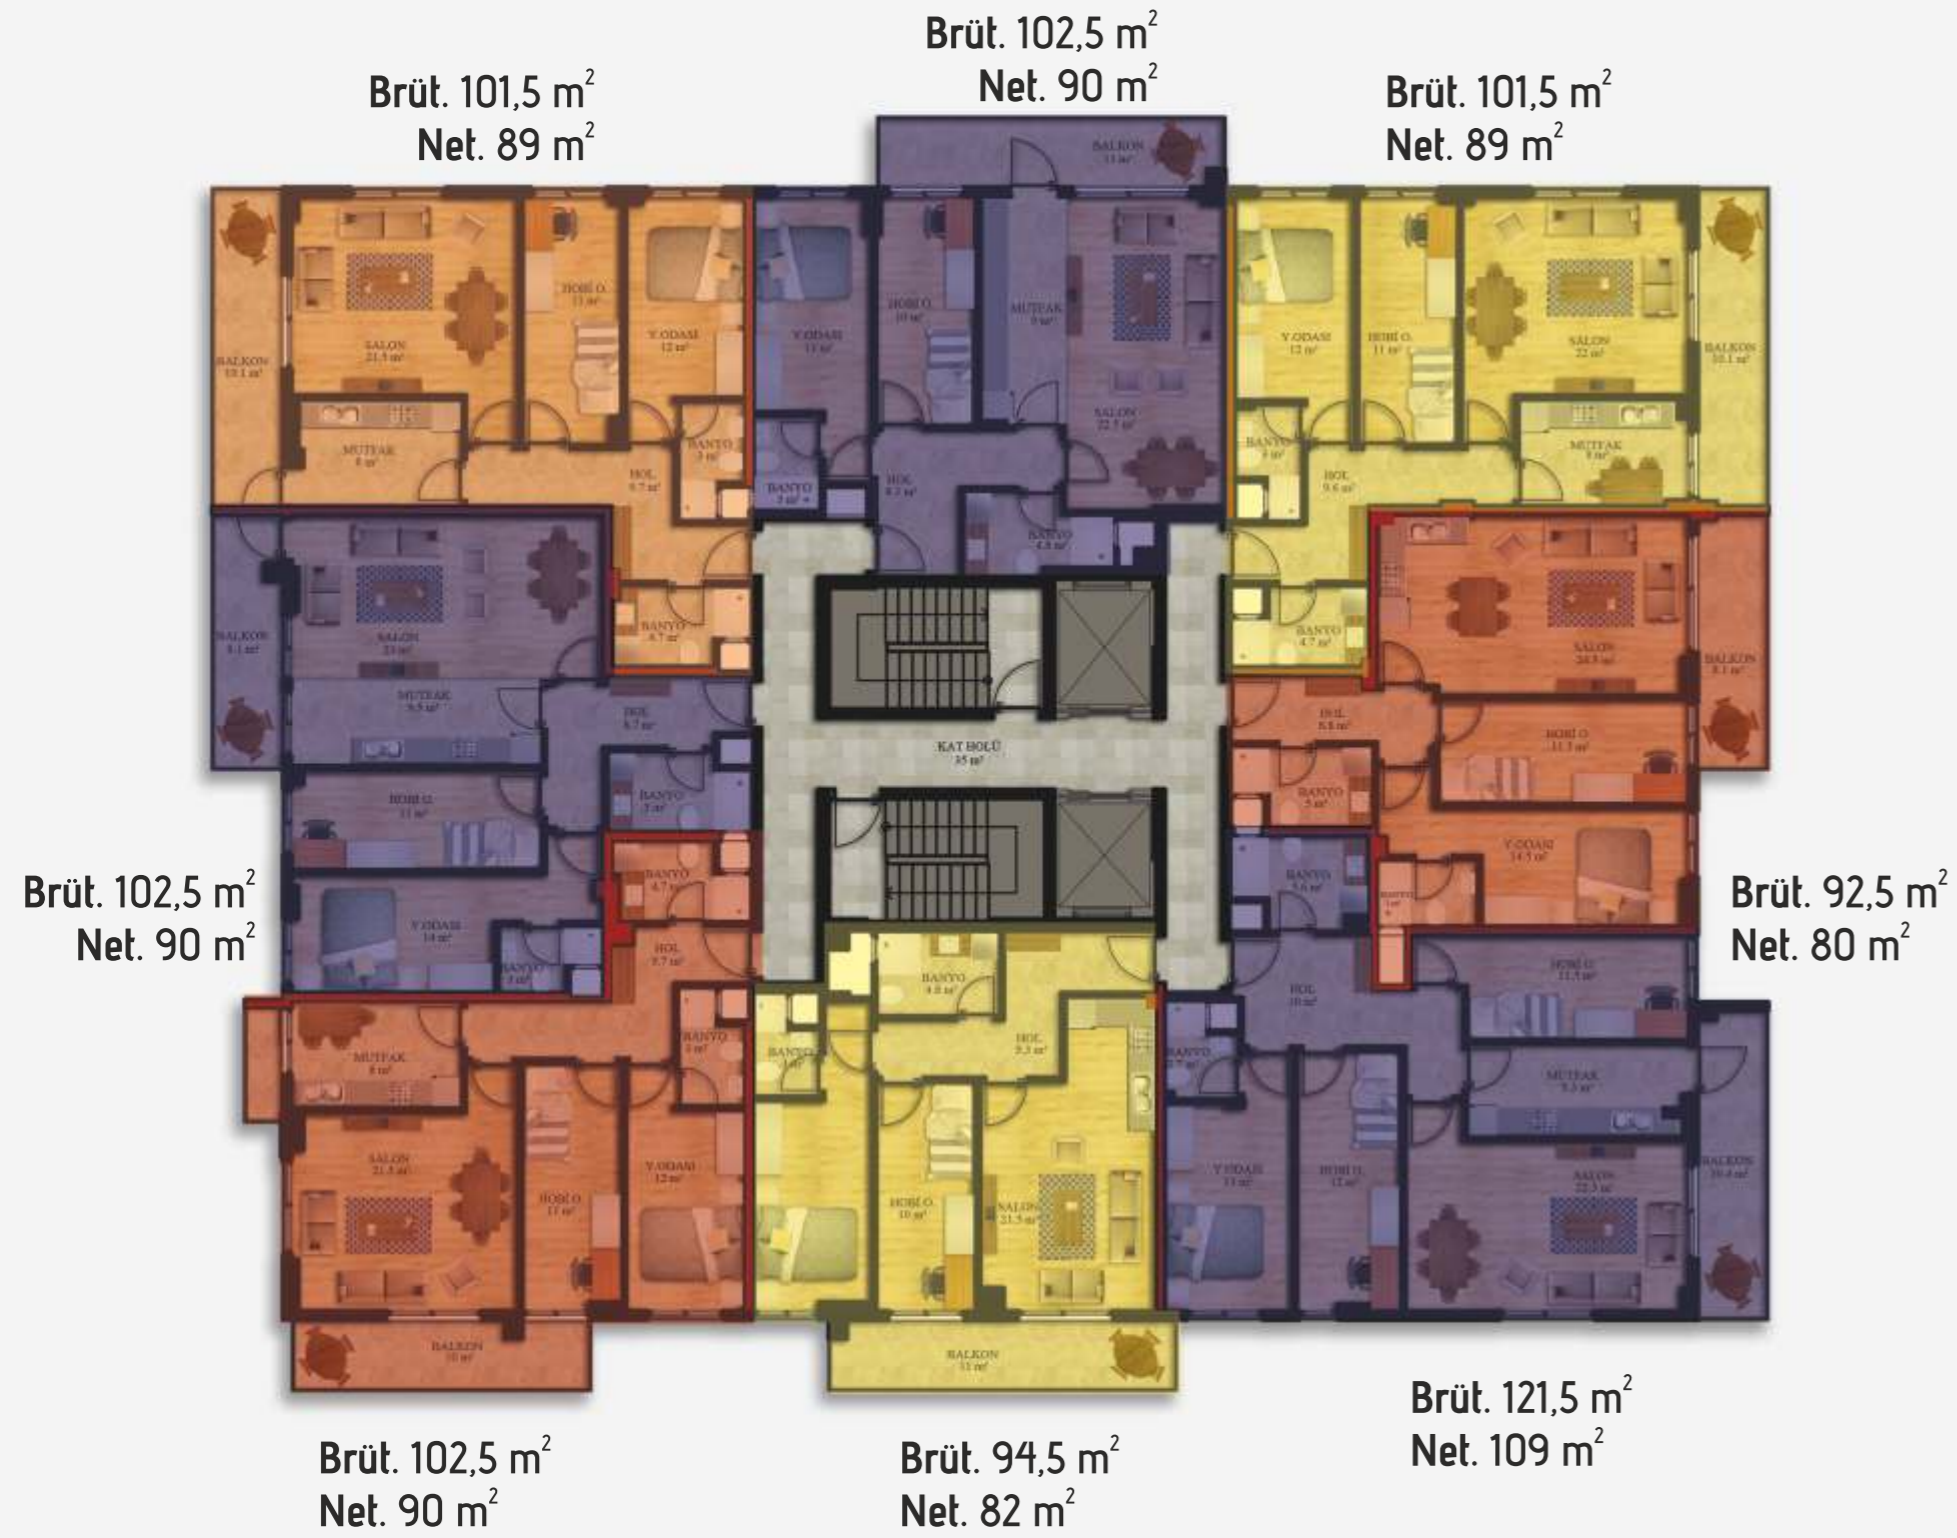

NOWO LIFE

• Kat Planları

Mimarlık, iç mimarlık ve görselleştirme projeleri

MINERVA
ARCHITECTS

mimarlık tarafından yapılmıştır...

ZEMİN KAT PLANI

1.-2.-3.-4. KAT PLANLARI

5.-6.-7. KAT PLANLARI

8. KAT PLANI

9. KAT PLANI (Dupleks)

ÇATI KATI (Dupleks)

Evinkent

Evinlife

Siel Life

Evingarden

NOWO LIFE